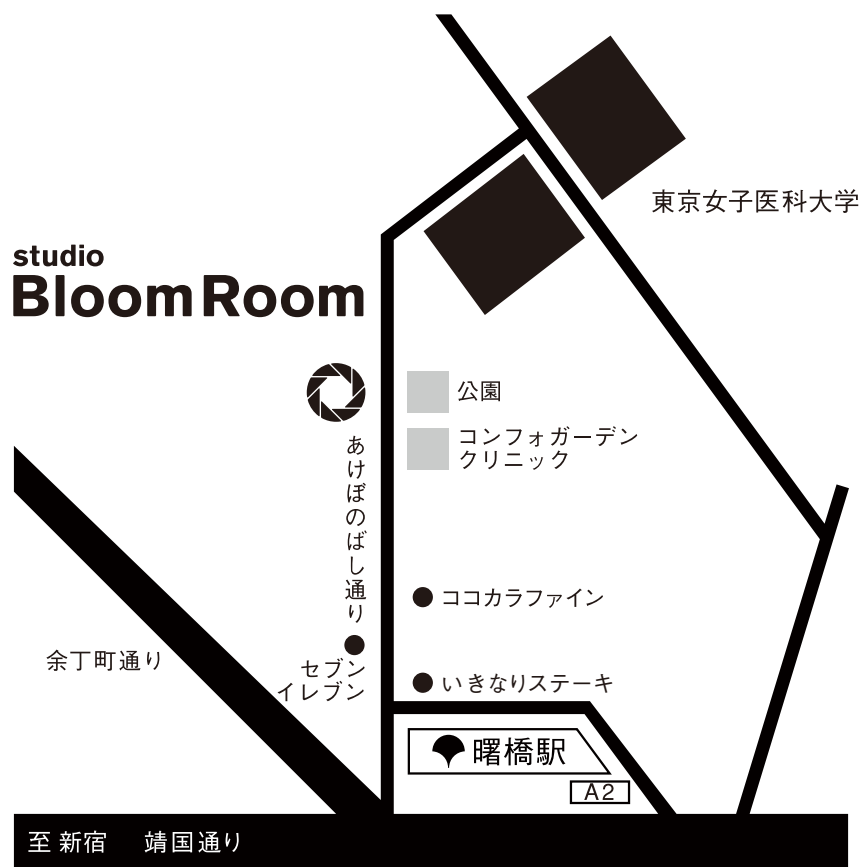

至 都営大江戸線 若松河田駅

最寄駅／都営新宿線「曙橋駅」A2出口より右に出て曙橋通りを約300m  
1Fが「あけぼのばし整骨院」さんになります

〒162-0065

東京都新宿区住吉町11-18 マリオン新宿河田 B1F

**tel:03-6380-0314**

**fax:03-6380-0261**

**studio-bloomroom.com**

**studio**

**BloomRoom**